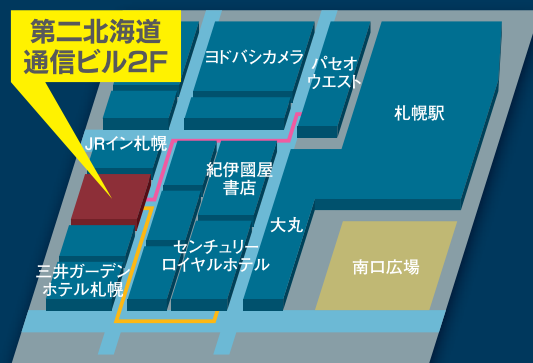

JR札幌駅西口から徒歩5分
さまざまなニーズにお応えする貸会議室

札幌市中央区北5条西6丁目1-23

SEBS 札幌駅前ビジネススペース

使いやすさとリーズナブルな価格で

会議・研修会場など様々な用途にあわせてご利用いただけるハイクオリティな多目的会場です。
中小会議、大人数での研修や試験、ゲストをお迎えするセミナーなど、幅広くご利用いただけます。

優れた交通アクセスと設備

JR札幌駅西口から徒歩5分の好立地で
好条件な貸会議施設。
ハイクオリティな設備・調度も魅力的です。

用途に合わせて12名~106名の利用が可能

全11ルーム、12名から106名まで収容可能。
少人数から大人数での会議まで様々な用途で
ご利用いただけます。

■ JR札幌駅西口から会場まで
■ 地下鉄札幌駅(南北線)から会場まで

全11室 多彩なバリエーション 全457席 12名から106名のご利用が可能

経験豊富な専任コーディネーターがお迎えしお客様のご要望にも迅速かつ柔軟に対応いたします。

施設概要

■カンファレンスルーム

定員24名～106名までご利用可能。
ご利用用途によりお選びください。

■ミーティングルーム

定員12名のミーティングルーム。
少人数での会議等に最適です。

※スクール形式・口の字形の収容人数は、テーブル(1,800mm)に3名様でご利用の場合の人数です。

カンファレンスルーム
2A

110m² / 90人収容(口の字48人)

カンファレンスルーム
2B

45m² / 33人収容(口の字24人)

カンファレンスルーム
2C

41m² / 30人収容(口の字24人)

ミーティングルーム
2D / 2F / 2G

19m² / 12人収容

カンファレンスルーム
2E

40m² / 24人収容(口の字24人)

カンファレンスルーム
2H

115m² / 106人収容(口の字54人)