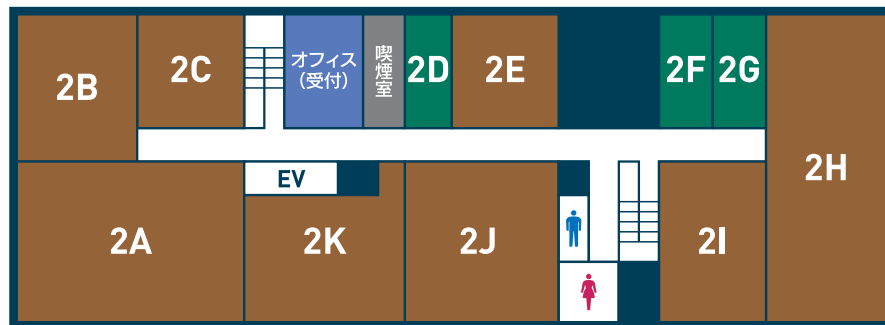

定員24名～106名までご利用可能。
ご利用用途によりお選びください。

■ミーティングルーム

定員12名のミーティングルーム。
少人数での会議等に最適です。

※スクール形式・口の字形の収容人数は、テーブル(1,800mm)に3名様でご利用の場合の人数です。

カンファレンスルーム
2A

110m² / 90人収容(口の字48人)

カンファレンスルーム
2B

45m² / 33人収容(口の字24人)

カンファレンスルーム
2C

41m² / 30人収容(口の字24人)

ミーティングルーム
2D / 2F / 2G

19m² / 12人収容

カンファレンスルーム
2E

40m² / 24人収容(口の字24人)

カンファレンスルーム
2H

115m² / 106人収容(口の字54人)

備品レンタル

プロジェクター・スクリーン・オフィス用品など幅広くご用意できます。

カンファレンスルーム
2I

55m² / 36人収容(口の字30人)

カンファレンスルーム
2J

78m² / 60人収容(口の字36人)

カンファレンスルーム
2K

55m² / 42人収容(口の字36人)

フロア案内

ご利用時間

9:00～21:00【土日祝も営業】

※年末年始12/29～1/3を除く

フード&ドリンク

SEBS特製お弁当をはじめ軽食・お飲物等をご用意しております。

ご予約・お問い合わせ【受付 平日9:00～18:00】

SEBS 札幌駅前ビジネススペース